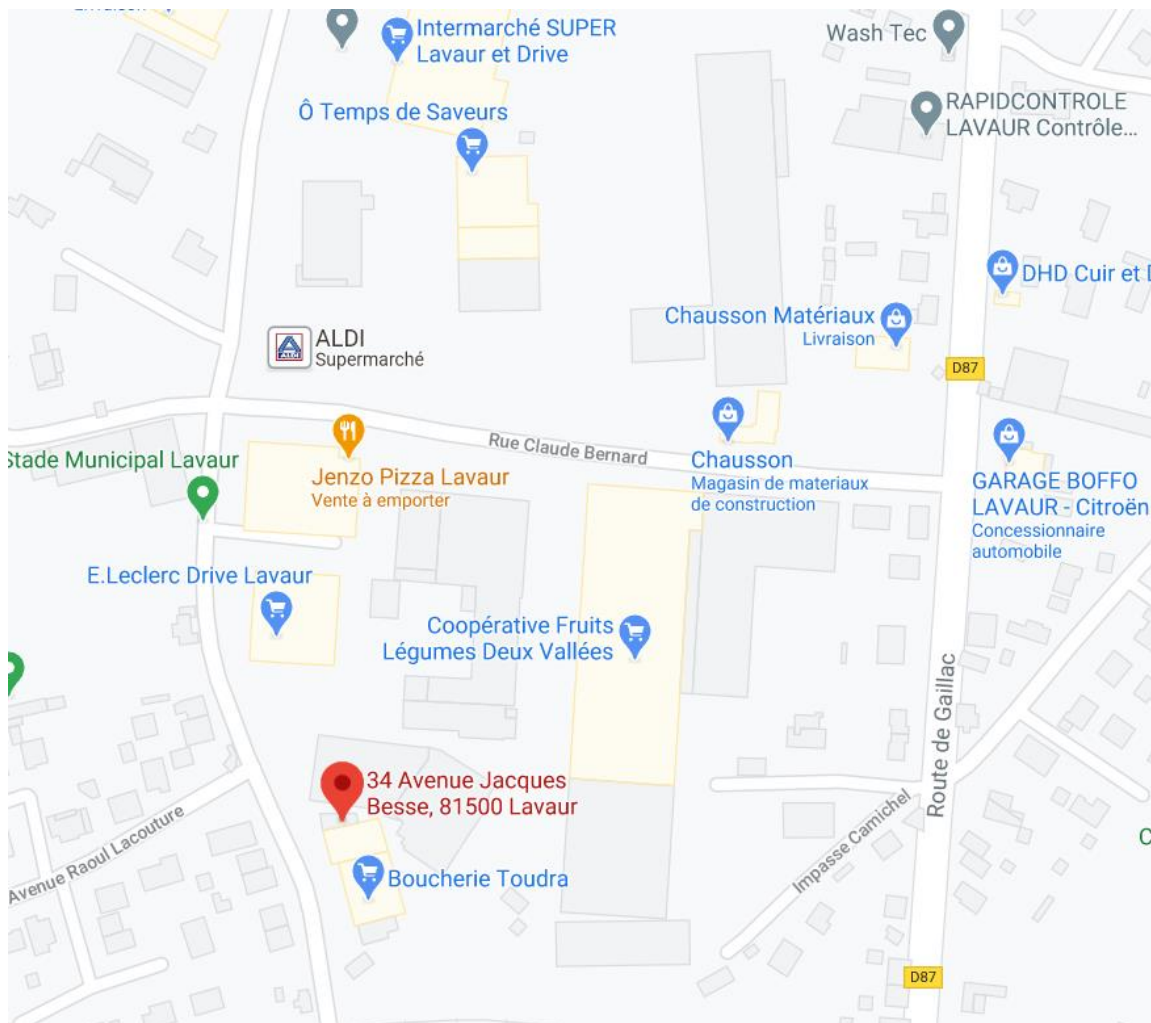

Plan d'accès au site de RDV PAC

IMPORTANT

LAVAUUR

Nouvelle adresse depuis janvier 2021

34 avenue Jacques Besse
81500 LAVAUUR

PARKING, Chambre d'agriculture à l'arrière du Bâtiment

Pour tout empêchement, merci de nous contacter au plus tôt au :