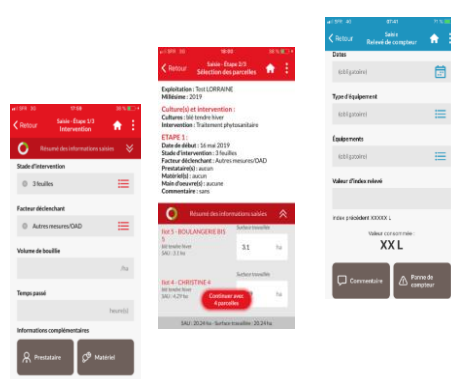

Dans **PREVISION**, je retrouve mon PPF, mes prescriptions phytos, Optiprotect...

J'enregistre ce que je fais dans **INTERVENTION**

Via la page **CONNECT**, j'accède à de nombreux services en ligne

Les modules qui ne changent pas :
Les stocks et de calcul de marges sont toujours dans **ECONOMIQUE**

Dans **DOCUMENTS**, je retrouve mes éditions habituelles

 **La nouvelle cartographie est accessible en version beta!**

La version définitive arrive en Janvier
En attendant vous pouvez y accéder par les différents modules

Retrouvez les notices d'utilisation dans votre page d'accueil

Contactez votre conseiller pour des mises à niveau

Mes Parcelles Mobilité : Mes Parcelles App

Téléchargez l'appli mobile sur votre téléphone !

1. Sur votre PC, vérifiez votre adresse mail en haut à droite → Mon compte
2. Cliquer sur l'onglet Connect → Services activés
3. Cliquer sur **Accéder au service** puis sur **Obtenir le mail de téléchargement**
4. Sur votre téléphone : cliquer sur l'hyperlien reçu par mail puis télécharger l'appli Mesparcelles