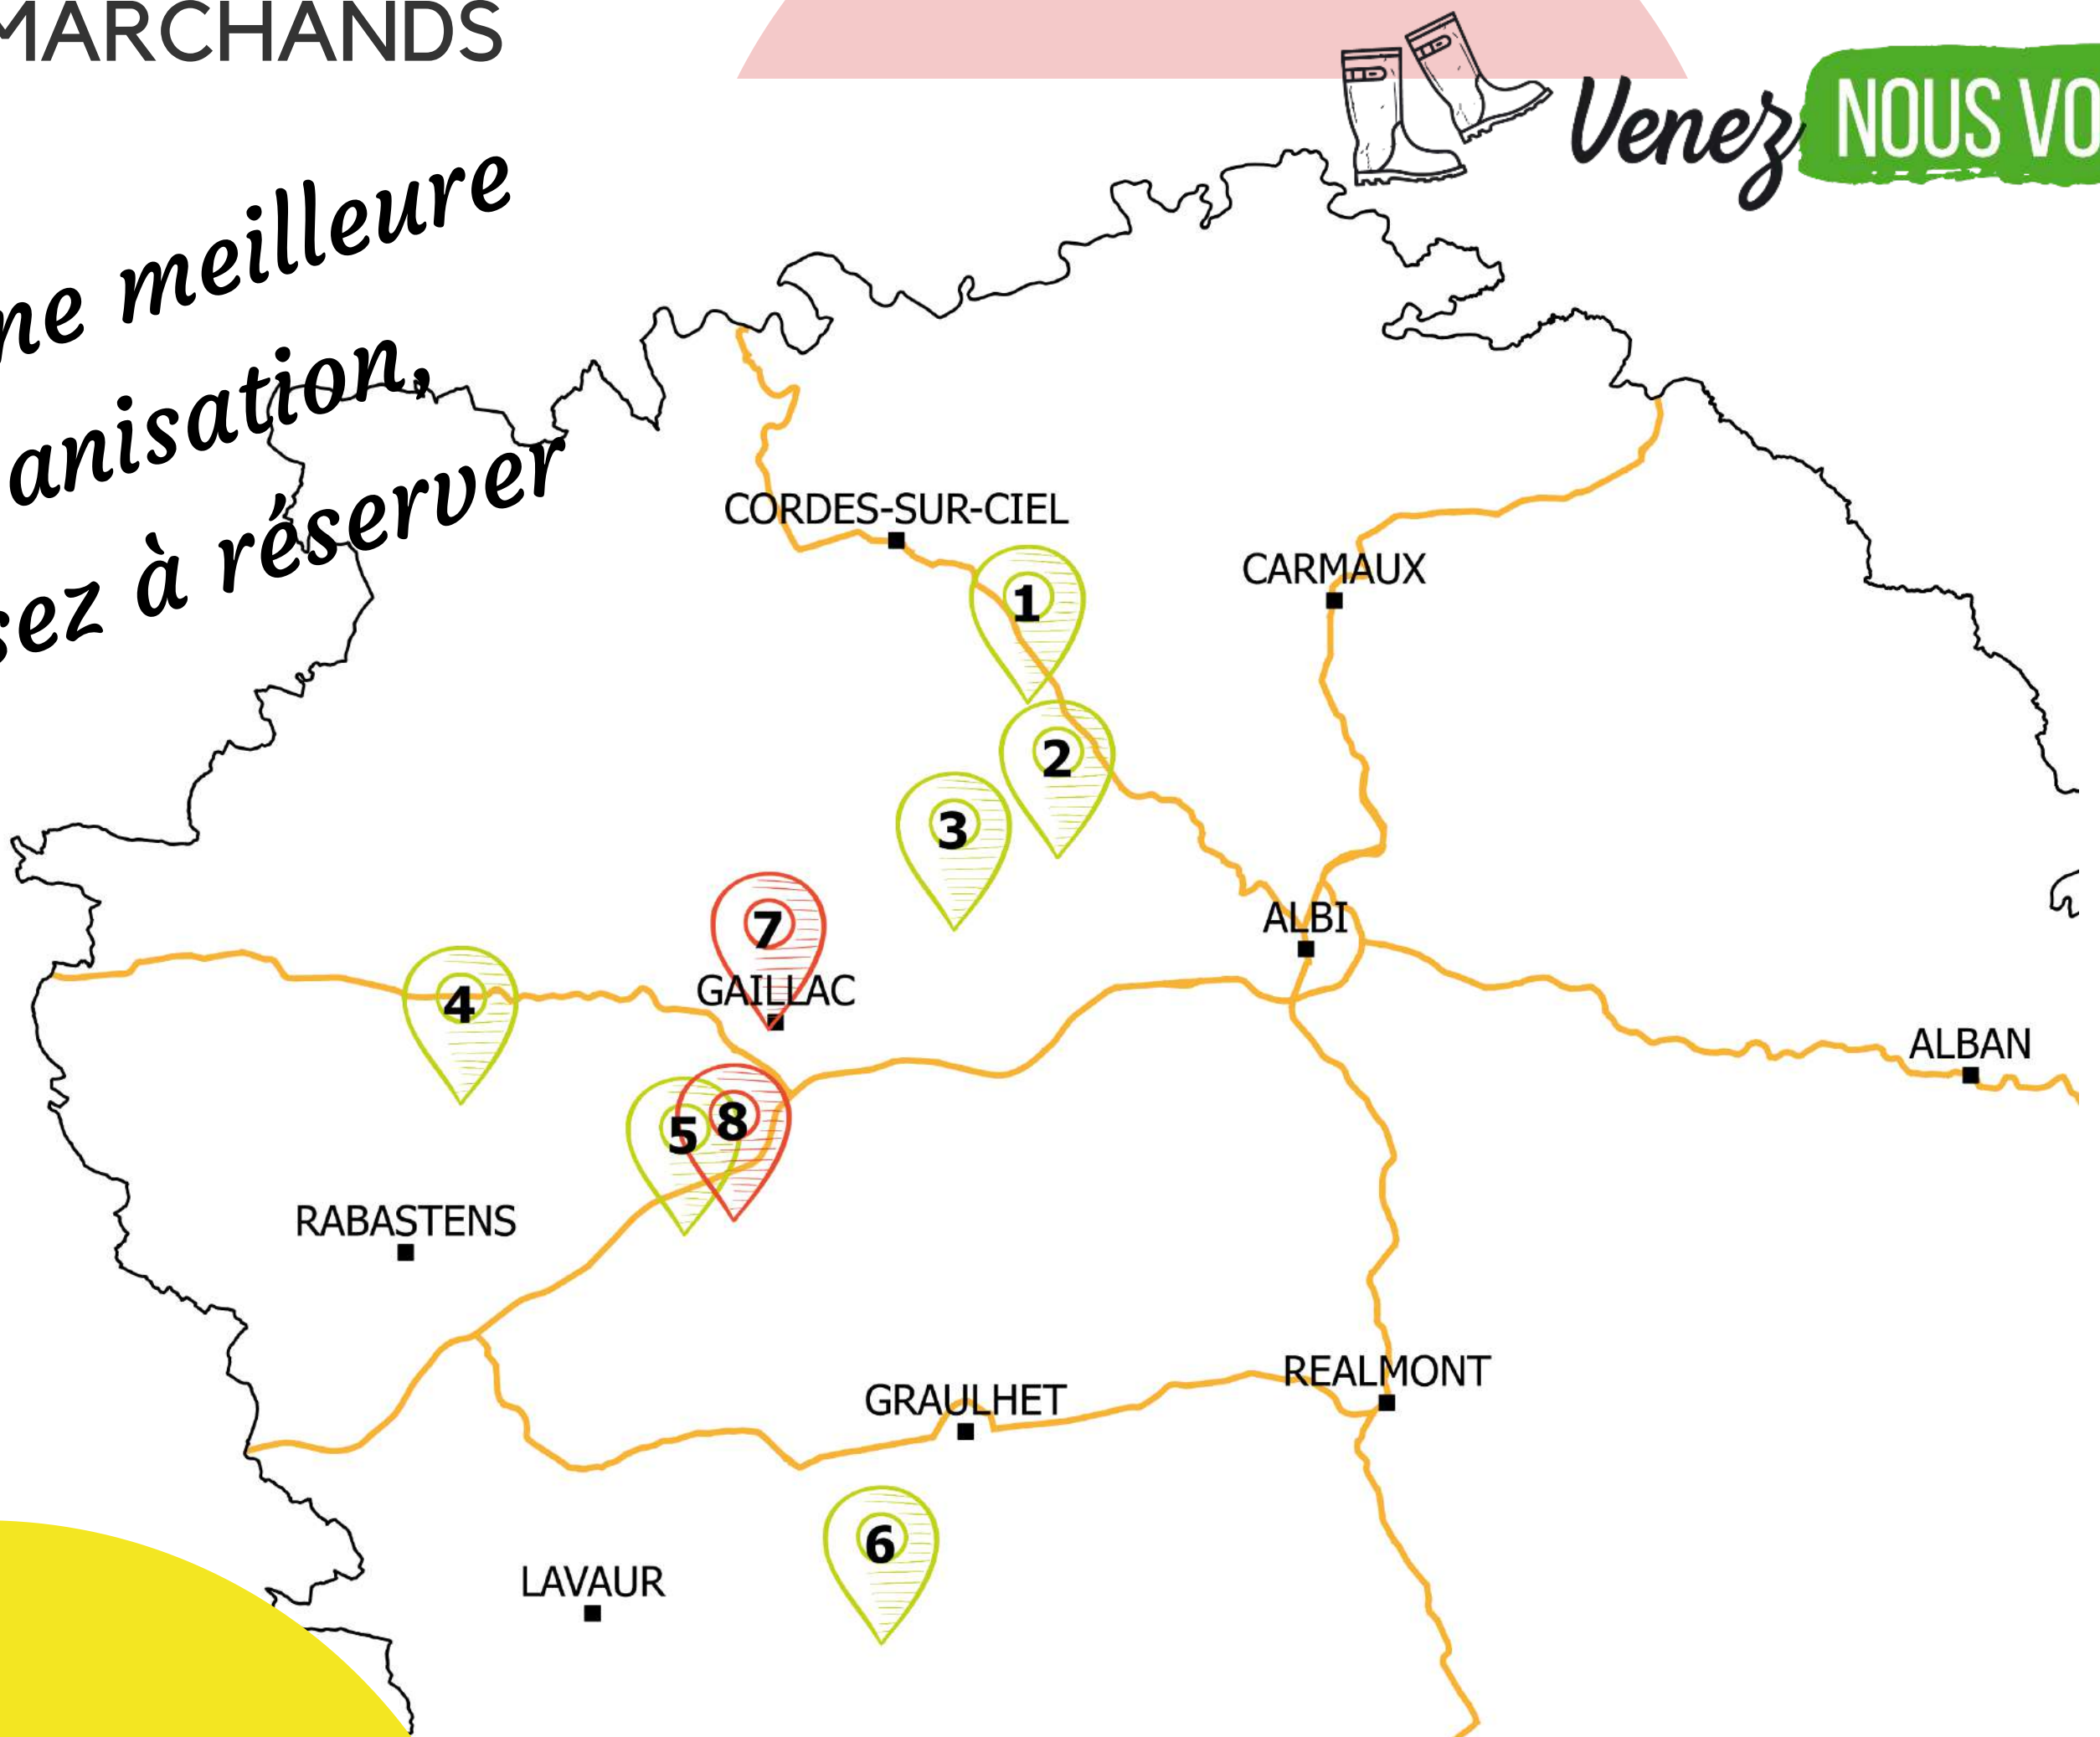

Apéritifs Fermiers

chez les Vignerons

Tous les mardis
du 14 juillet
au 25 août
à 18h

Visites
uniques

Venez **NOUS VOIR**

*Visitez nos domaines de la vigne à la cave,
savourer l'association des vins et des
produits fermiers !*

Plus d'infos sur : www.bienvenue-a-la-ferme-tarn.com

Tous les mardis du 14 juillet au 25 août

- 1 DOMAINE GAYRARD ---- Milhavet --- 06.12.09.01.34
- 2 DOMAINE DE LARROQUE --- Cestayrols --- 05.63.56.87.63
- 3 CHATEAU DE LACROUX --- Cestayrols --- 05.63.56.88.88
- 4 DOMAINE DE LONG-PECH --- Lisle-sur-Tarn --- 05.63.33.37.22
- 5 DOMAINE CARCENAC --- Montans --- 05.63.57.57.28
- 6 LES VIGNES DES GARBASSES --- Cabanès --- 05.63.42.02.05

Les mardis 14 et 28 juillet, 11 et 25 août

- 7 CHATEAU BALSAMINE --- Gaillac --- 06.11.28.12.99
- 8 DOMAINE LA CROIX --- Montans --- 05.63.57.19.71
DES MARCHANDS

*Pour une meilleure
organisation,
pensez à réserver*